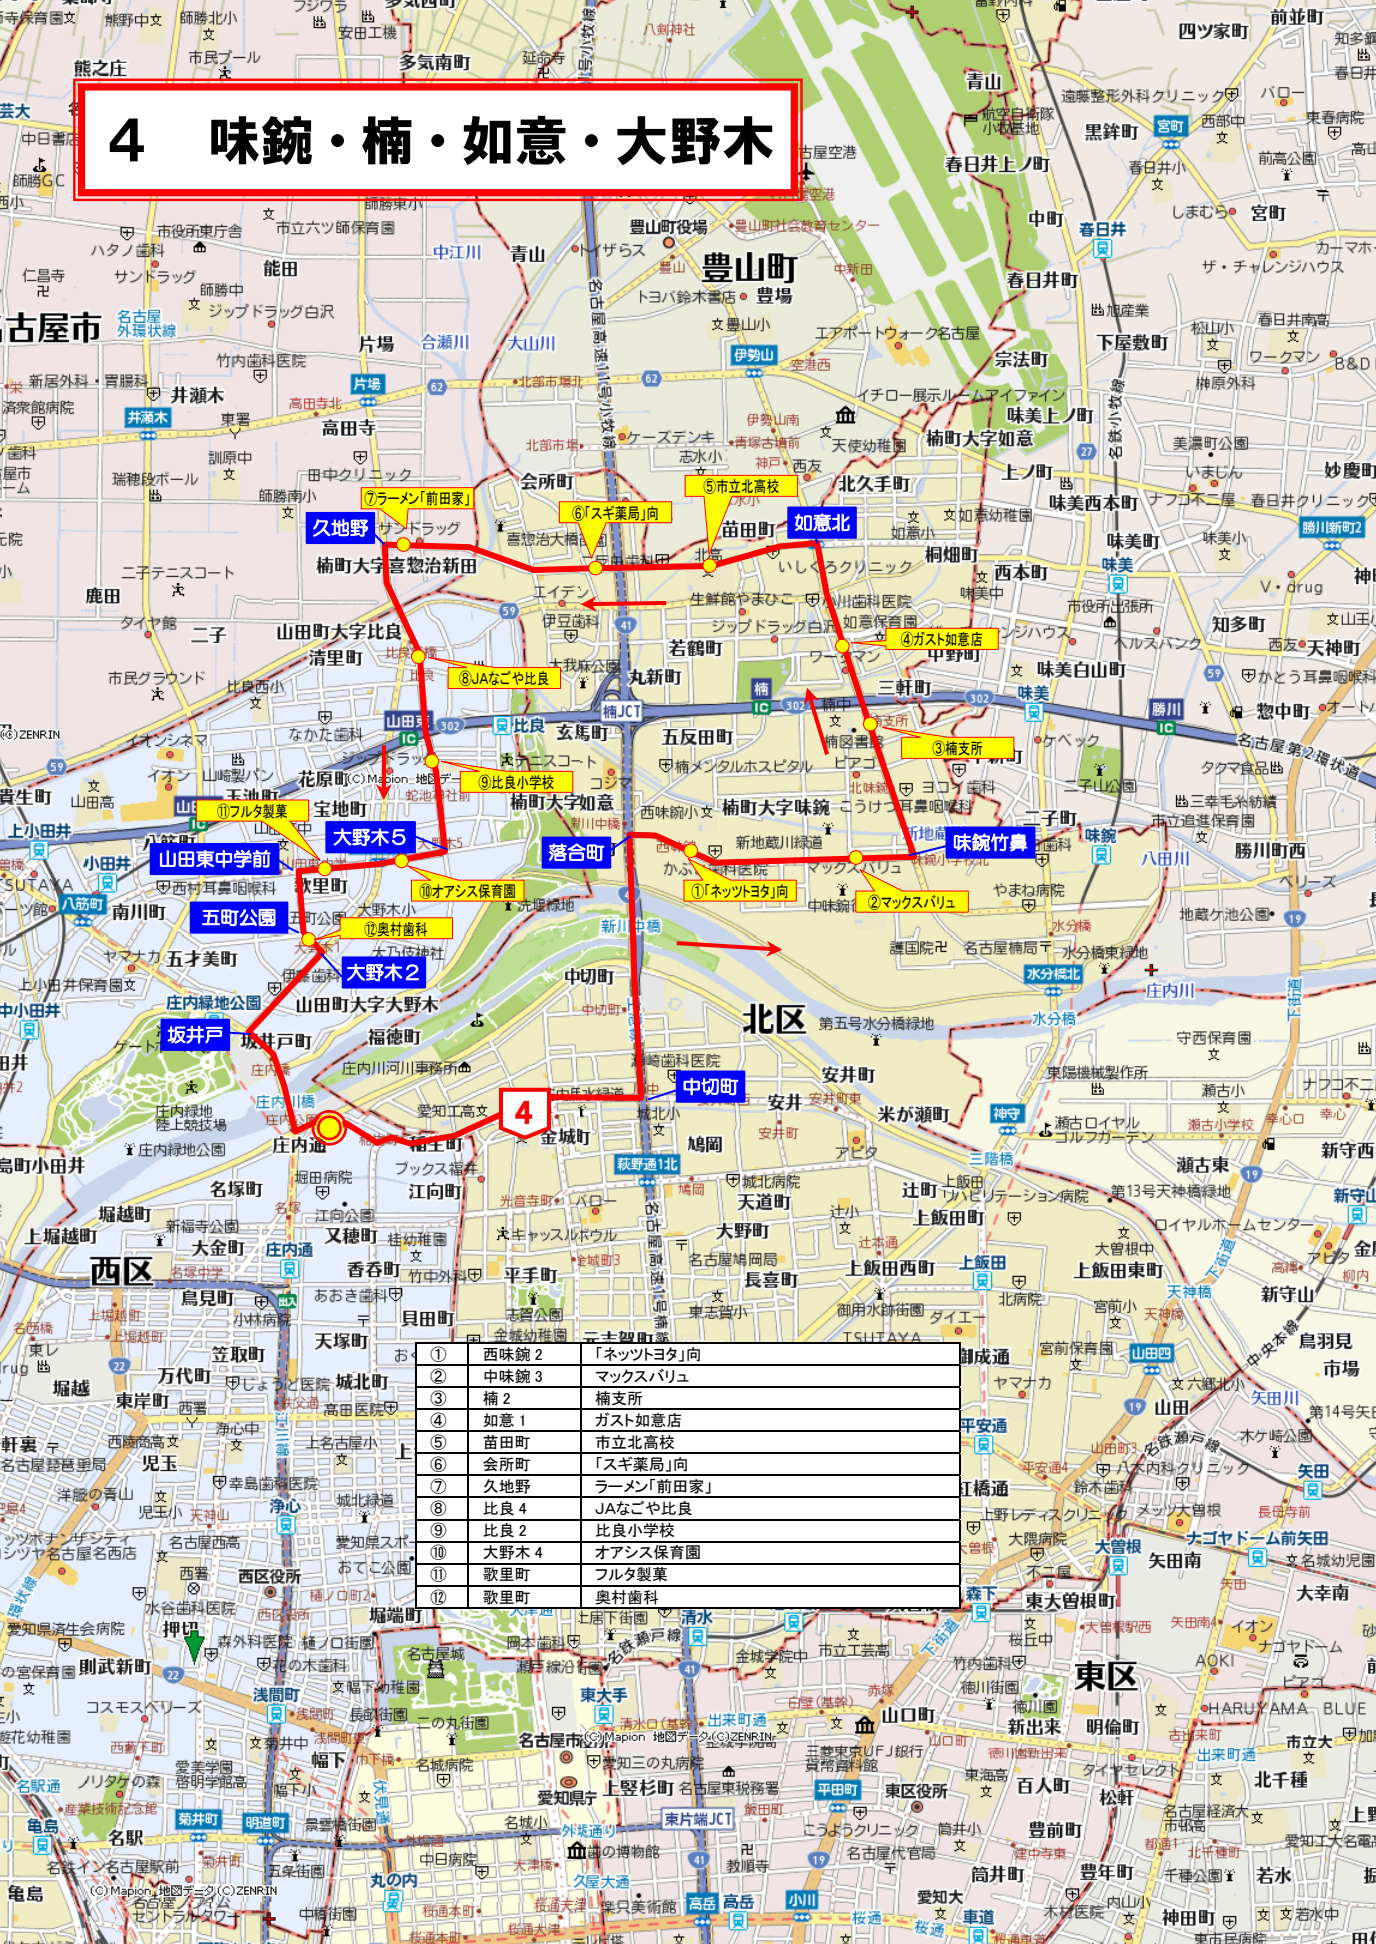

4 味鏡・楠・如意・大野木

①	西味鏡2	「ネットツタ」向
②	中味鏡3	マックスバリュ
③	楠2	楠支所
④	如意1	ガスト如意店
⑤	苗田町	市立北高校
⑥	会所町	「スキ薬局」向
⑦	久地野	ラーメン「前田家」
⑧	比良4	JAなごや比良
⑨	比良2	比良小学校
⑩	大野木4	オアシス保育園
⑪	歌里町	フルタ製薬
⑫	歌里町	奥村歯科